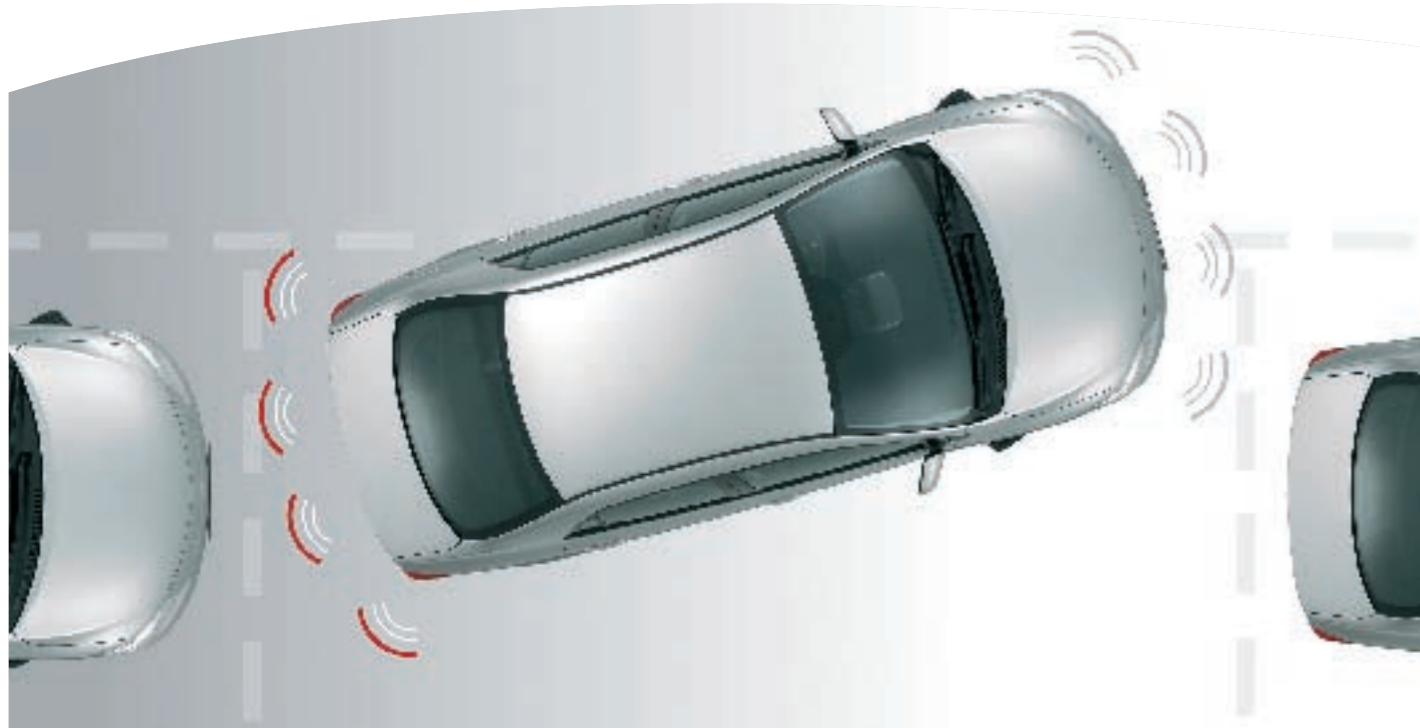

Parkovací senzory Toyota mohou mít stejnou barvu jako vozidlo.

Každodenní péče

Dnešní rušná doba může být pro vůz náročná. Společnost Toyota vytvořila řadu speciálního ochranného příslušenství, se kterým zůstane Vaše Corolla v původním stavu.

Velkým pomocníkem se Vám stane parkovací asistent Toyota, který Vám pomůže zabránit nárazům a odření vozidla při parkování nebo manévrování v těsných prostorech. Jeho senzory, které jsou u systému TPA400 umístěny v zadním nárazníku a u systému TPA800 na přední i zadní straně, jsou spojené s alarmem uvnitř vozidla. Hlasitost alarmu se postupně zvyšuje, jak se vozidlo přibližuje k překážce. U systému TPA800 mají přední a zadní alarm (a alarm zpětného chodu, pokud je nainstalován) různý tón, takže je od sebe snadno rozpoznáte.

Ochranu vozidla také výrazně zvyšují ochranné lišty rohů nárazníku a boční ochranné lišty, které jsou vynikající ochranou proti malým nárazům. Obojí může být v originální barvě vozidla. Zadní nárazník je chráněn ochranným filmem proti poškrábání laku při nakládání nebo vykládání zavazadlového prostoru.

Velmi účinné jsou rovněž doplňky určené pro plochy, které jsou vystaveny nežádoucímu účinku odletujícího štěrku. Jedná se o průhledné akrylátové kryty, které pomáhají chránit přední kombinované světlomety, a účelně navržené lapače nečistot, jež nepustí bláto a štěrk k lakovanému bočnímu dílu karoserie.

Mlhová světla zvyšují bezpečnost jízdy při špatném počasí výrazným zlepšením osvětlení prostoru před vozidlem. Na škodu není ani vylepšený vzhled, který dodávají přední části vozu. Stejně tak jsou i okenní deflektory praktické a stylové. Doplní originální aerodynamický tvar vozu Corolla, takže při cestování se staženými okny bude vzduch veden tak, aby v kabině nedocházelo k nadměrnému proudění vzduchu ani k nadměrnému hluku.