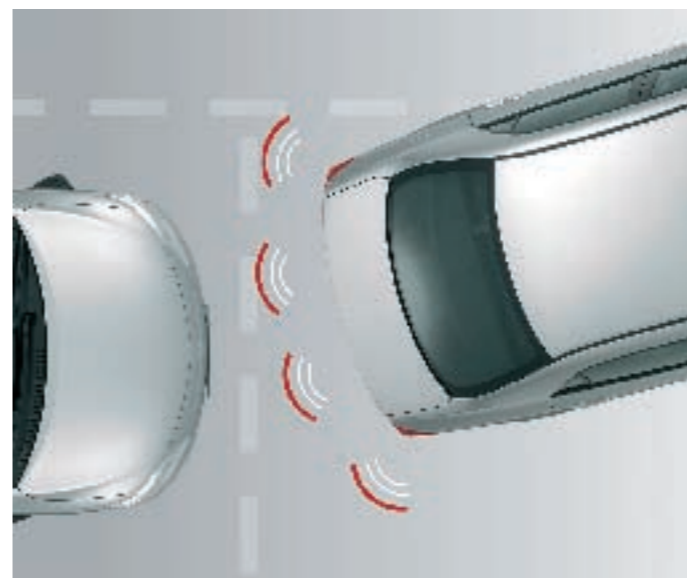

Obsah

- 04 Design
- 06 Sportovní doplňky od společnosti Toyota Motorsport GmbH
- 08 Hi-tech a zábava
- 10 Přeprava a úložné prostory
- 14 Bezpečnost a ochrana
- 18 Autokosmetika
- 19 Seznam příslušenství