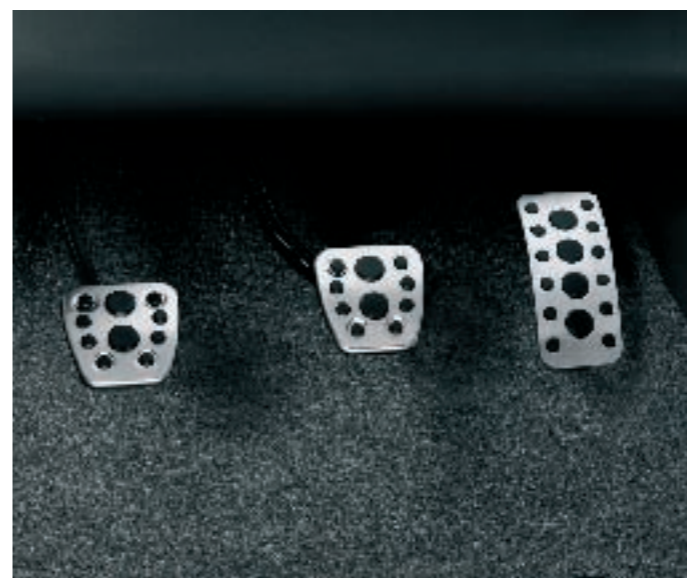

Osobní zážitek

Toyota Corolla je inspirativní. Pomáhá žít život způsobem, který si zvolíte, a stylem, jaký Vám nejlépe vyhovuje.

Originální příslušenství Toyota skvěle doplňuje styl, praktičnost a technickou inovativnost vozu Corolla.

Je důležité zmínit, že každý doplněk v nabídce je originální značkový výrobek určený pro vozy Toyota, který byl zpracován se stejným zájmem a smyslem pro detail jako samotná Corolla. Snadná instalace a perfektní integrace Vás dokonale přesvědčí o kvalitě, výkonu a spolehlivosti.

Ať už Vás život zavede daleko, nebo jen za nejbližší roh, vůz Corolla a originální příslušenství od společnosti Toyota naplňují Vaši cestu osobním uspokojením.