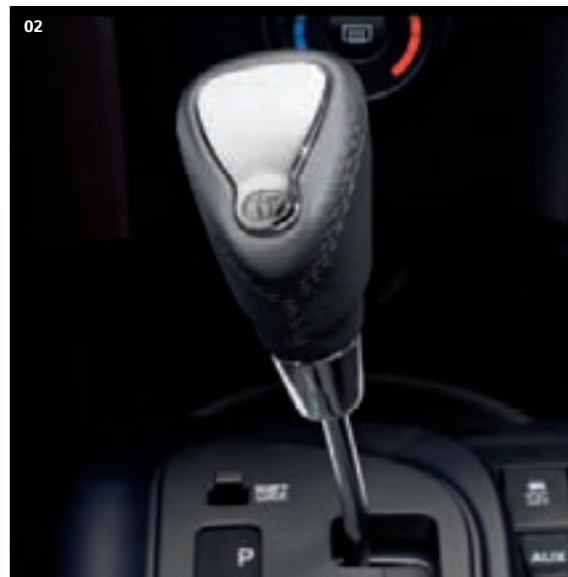

Výběr

Příslušenství iQ poskytuje velkou flexibilitu. K dispozici jsou sportovní hliníkové pedály, koberec do interiéru a široká škála hlavic řadicí páky. Jde o to mít dostatek možností k vytvoření vzhledu, jaký si přejete vidět.

01

02

03