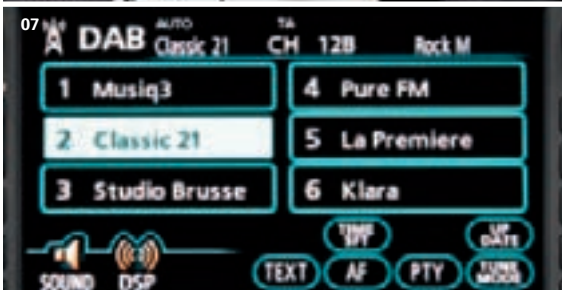

05 Premium audiosystém JBL

Optimalizuje audio výbavu vozu iQ pro úžasný akustický výkon.

06 Připojovací sada pro iPod®

Slouží k připojení iPodu prostřednictvím volitelné navigace TNS510 k přehrávání hudby přes reproduktory vozu iQ.

07 DAB

Umožňuje volitelné navigací TNS510 příjem digitálního rozhlasového vysílání.

08 Navigace TNS510

Komplexní průvodce po mapovaném evropské silniční síti.

* Podrobné informace o kompatibilitě telefonů získáte u prodejce vozů Toyota.

Navigační systém TNS510

Ovládací prvky dotykové obrazovky s úhlopříčkou 5,8 palců značně usnadňují ovládní systému TNS510. Instrukce včetně vedení v jízdnicích pruzích jsou v plně barevné grafice mapy synchronizovány s hlasovými povely. K dispozici jsou rychlé výpočty trasy, paměť cílů a funkce Dynamic Route Guidance**, které pomáhají vyhnout se dopravním komplikacím.