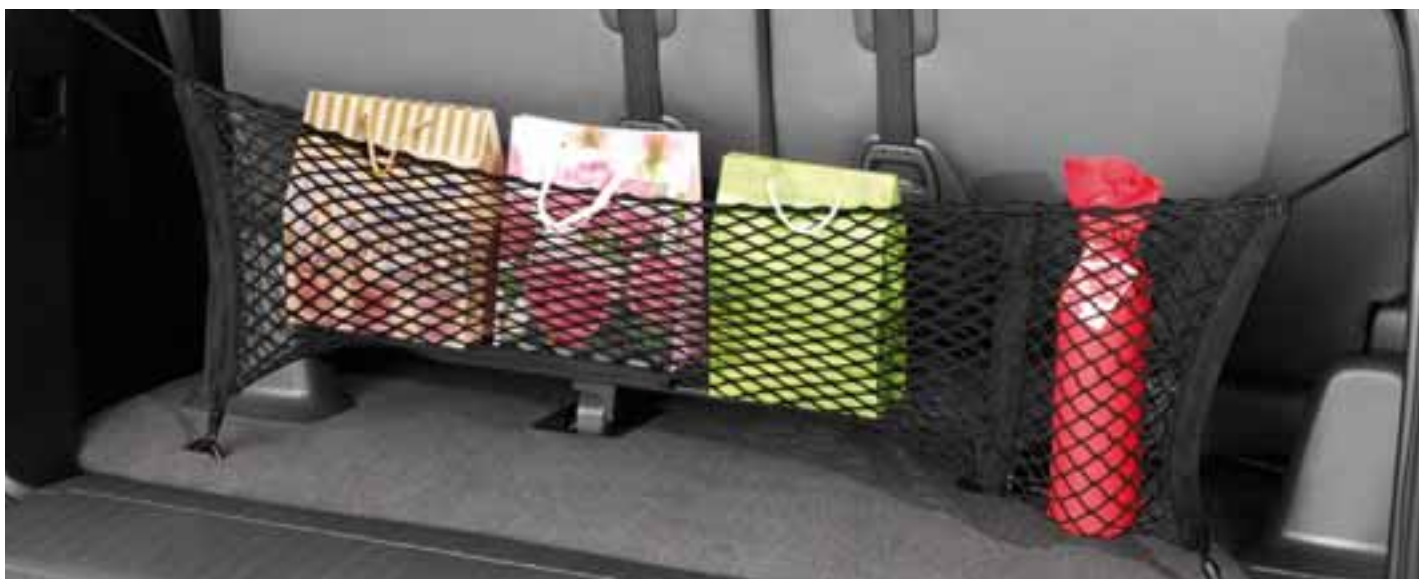

5

6

7

8

1. Pevné a bezpečné tažení
2. Odnímatelné tažné zařízení
3. Pevné tažné zařízení
4. Přírubové tažné zařízení
5. Střešní ližiny s příčnými
6. Střešní nosič
7. Nosič lyží/snowboardu
8. Střešní box

1

2

3

Flexibilní úložné prostory

Příslušenství Toyota je velice praktické. Umožní Vám bezpečně uskladnit osobní věci a rovněž zajistí dokonale uspořádaný interiér vozidla Land Cruiser.

Vezměme si například prostor zavazadlového prostoru. Sortiment příslušenství zahrnuje horizontální, vertikální a boční síť, které během jízdy pevně drží menší předměty na místě. Každá síť je vyrobena z pevného tkaného nylonu černé barvy s elastickými poutky pro snadné upevnění k předem připraveným háčkům.