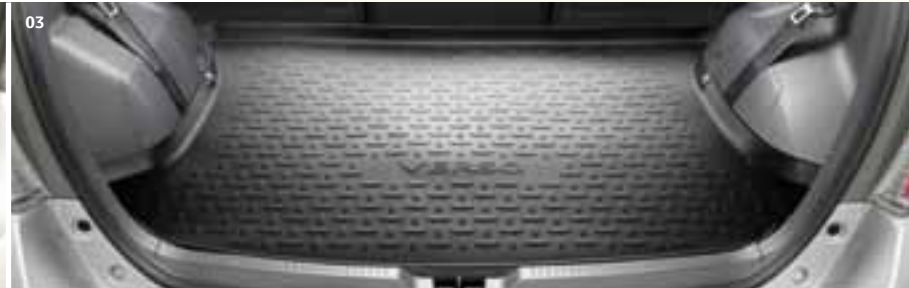

Životní styl

Lidé používají svůj automobil různými způsoby. Toyota Verso je v tomto ohledu opravdu výjimečná. Flexibilní interiér jako by říkal: Toto je prostor, ve kterém můžete být sami sebou.

Příslušenství Toyota nabízí skutečnou všestrannost. K dispozici máte opravdu širokou nabídku, ať již jde o přepravu vašeho zvířecího přítele nebo ochranu zavazadlového prostoru vozu.